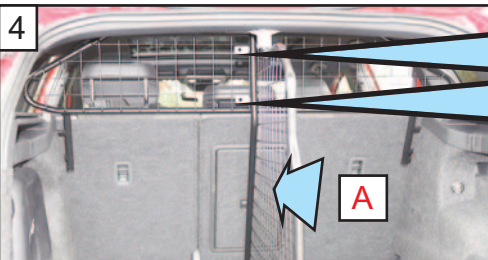

subject to alteration without notice
G1613D v1 - 10/21

Manouvre Divider into position
In Position gehen

'C' Grips on opposite side of mesh.
'C' Griffe auf der gegenüberliegenden
Seite des Netzes

! Do Not fully tighten !
! Nicht fest anziehen !