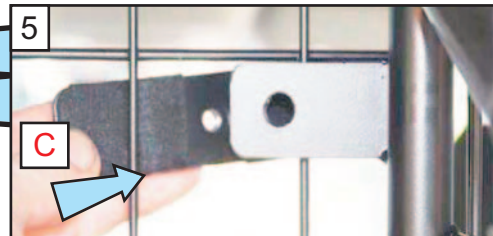

subject to alteration without notice
G1613D v1 - 10/21

Manouvre Divider into position
In Position gehen

'C' Grips on opposite side of mesh.
'C' Griffe auf der gegenüberliegenden
Seite des Netzes

! Do Not fully tighten !
! Nicht fest anziehen !