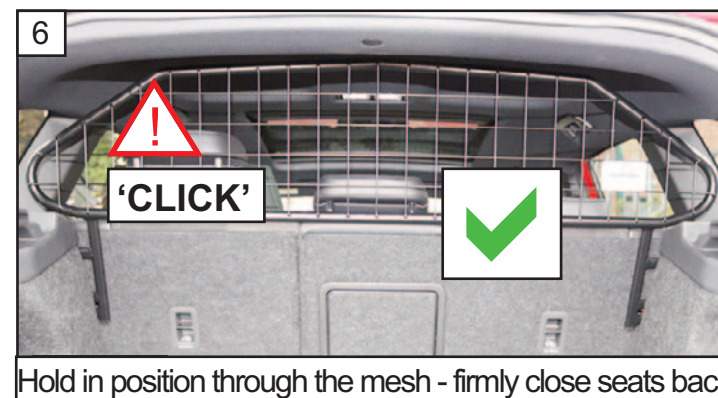

**PROTECTION CONTRE LES CHIENS
INSTRUCTIONS DE MONTAGE**

**HUNDEGITTER
MONTERINGSVEJLEDNING**

**CONJUNTO PROTECTOR
PARA PERROS
INSTRUCCIONES DE MONTAJE**

**KIT BARRIERA CANI
ISTRUZIONI DI MONTAGGIO**

**HUNDEVERNGITTER
MONTASJEVEILEDNING**

**HONDENBESCHERMINGSREK
INBOUWINSTRUKTIES**

**SATS HUNDSKYDD
MONTERINGSANVISNING**

**KOIRAN TURVARISTIKKO
ASENNUSOHJEET**

www.guardsmandogguards.co.uk

subject to alteration without notice

G1613 v1. 10/21

KIT

A

B

C x2

D x2

Skoda Enyaq
(2021~)

Part No.G1613D

Variable Boot Divider
Kofferraum-Trenngitter

CAN ONLY BE USED IN
CONJUNCTION WITH
GUARDSMAN