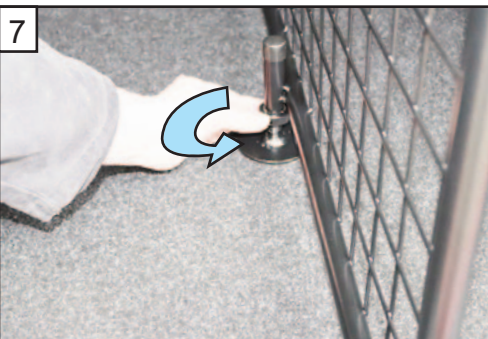

subject to alteration without notice
G1613D v1 - 10/21

Manouvre Divider into position
In Position gehen

'C' Grips on opposite side of mesh.
'C' Griffe auf der gegenüberliegenden
Seite des Netzes

! Do Not fully tighten !
! Nicht fest anziehen !