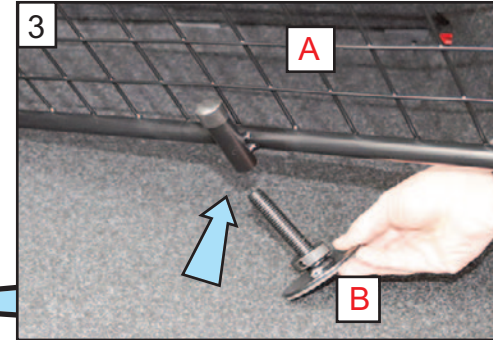

Skoda Enyaq
(2021~)

Dog Guard

Part No.G1613

Nur mit Hundegitter Guardsman

Skoda Enyaq
(2021~)

Hundegitter

Part No.G1613

www.guardsmandogguards.co.uk

subject to alteration without notice
G1613D v1 - 10/21

Manouvre Divider into position
In Position gehen

'C' Grips on opposite side of mesh.
'C' Griffe auf der gegenüberliegenden
Seite des Netzes

! Do Not fully tighten !
! Nicht fest anziehen !