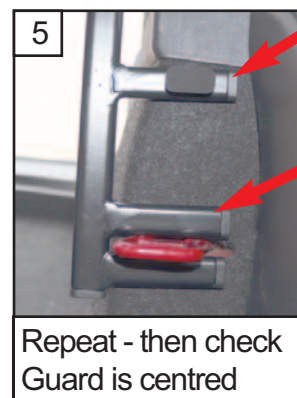

**HONDENBESCHERMINGSREK
INBOUWINSTRUKTIES**

**SATS HUNDSKYDD
MONTERINGSANVISNING**

**KOIRAN TURVARISTIKKO
ASENNUSOHJEET**

www.guardsmandogguards.co.uk

subject to alteration without notice

G1613 v1. 10/21

KIT

A

B

C x2

D x2

Skoda Enyaq
(2021~)

Part No.G1613D

Variable Boot Divider
Kofferraum-Trenngitter

CAN ONLY BE USED IN
CONJUNCTION WITH
GUARDSMAN