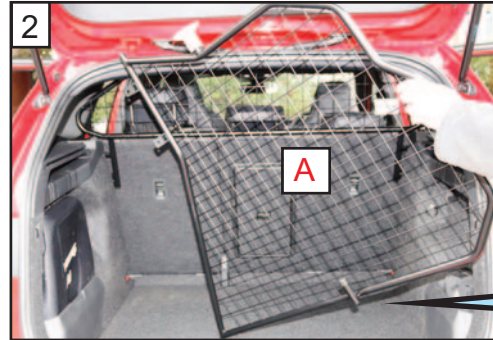

subject to alteration without notice
G1613D v1 - 10/21

Manouvre Divider into position
In Position gehen

'C' Grips on opposite side of mesh.
'C' Griffe auf der gegenüberliegenden
Seite des Netzes

! Do Not fully tighten !
! Nicht fest anziehen !