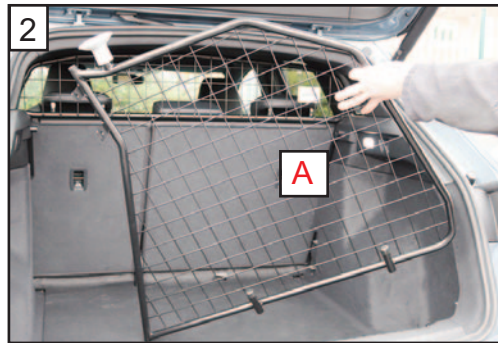

Manouvre into position  
In Position gehen

'C' Grips on opposite side of mesh.  
'C' Griffe auf der gegenüberliegenden Seite des Netzes

**! Do Not fully tighten !**  
**! Nicht fest anziehen !**

**! Fully tighten !**  
**! Fest anziehen !**