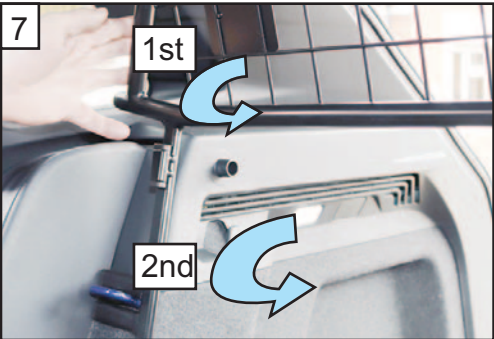

Manouvre into position  
In Position gehen

'C' Grips on opposite side of mesh.  
'C' Griffe auf der gegenüberliegenden Seite des Netzes

**! Do Not fully tighten !**  
**! Nicht fest anziehen !**

**! Fully tighten !**  
**! Fest anziehen !**