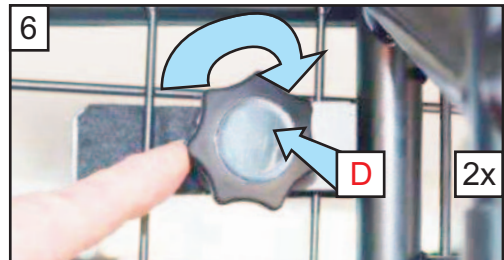

Manouvre into position  
In Position gehen

'C' Grips on opposite side of mesh.  
'C' Griffe auf der gegenüberliegenden Seite des Netzes

**! Do Not fully tighten !**  
**! Nicht fest anziehen !**

**! Fully tighten !**  
**! Fest anziehen !**