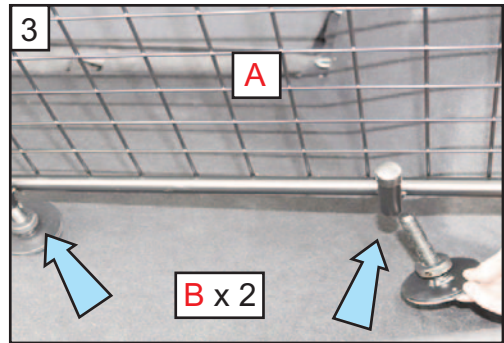

Manouvre into position  
In Position gehen

'C' Grips on opposite side of mesh.  
'C' Griffe auf der gegenüberliegenden Seite des Netzes

**! Do Not fully tighten !**  
**! Nicht fest anziehen !**

**! Fully tighten !**  
**! Fest anziehen !**