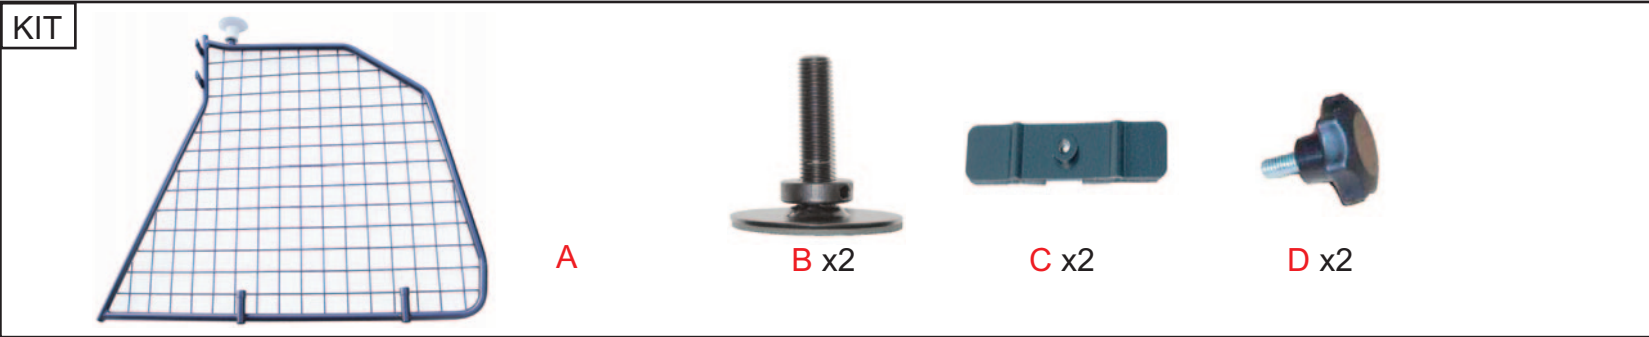

Manouvre into position  
In Position gehen

'C' Grips on opposite side of mesh.  
'C' Griffe auf der gegenüberliegenden Seite des Netzes

**! Do Not fully tighten !**  
**! Nicht fest anziehen !**

**! Fully tighten !**  
**! Fest anziehen !**