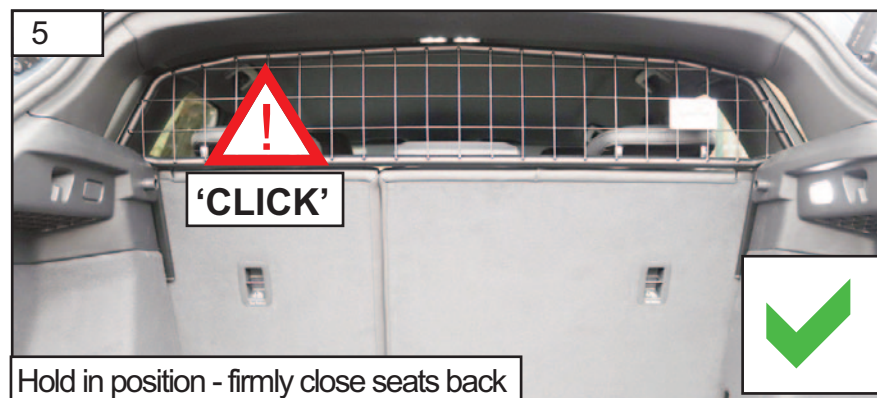

Manouvre into position  
In Position gehen

'C' Grips on opposite side of mesh.  
'C' Griffe auf der gegenüberliegenden Seite des Netzes

**! Do Not fully tighten !**  
**! Nicht fest anziehen !**

**! Fully tighten !**  
**! Fest anziehen !**