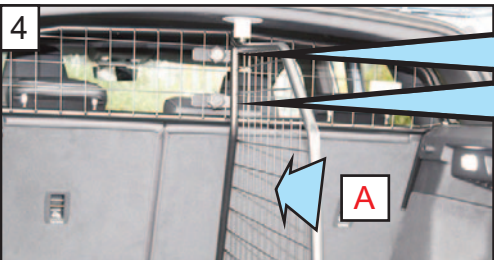

Manouvre into position  
In Position gehen

'C' Grips on opposite side of mesh.  
'C' Griffe auf der gegenüberliegenden Seite des Netzes

**! Do Not fully tighten !**  
**! Nicht fest anziehen !**

**! Fully tighten !**  
**! Fest anziehen !**