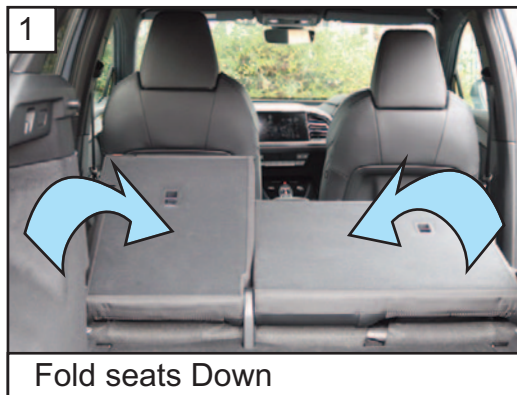

Manouvre into position  
In Position gehen

'C' Grips on opposite side of mesh.  
'C' Griffe auf der gegenüberliegenden Seite des Netzes

**! Do Not fully tighten !**  
**! Nicht fest anziehen !**

**! Fully tighten !**  
**! Fest anziehen !**