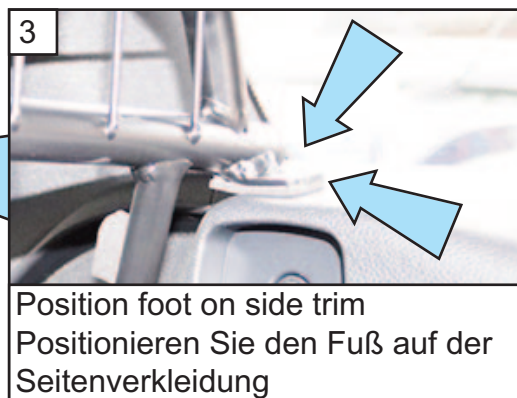

KIT

Foam pads attach to the legs on the *opposite side* to the GUARDSMAN badge.
 Schaumstoffpolster werden an den Beinen auf der *gegenüberliegenden Seite* des GUARDSMAN-Emblems befestigt.

Mercedes EQC
2019~)

Part No.G1599

DOG GUARD
FITTING INSTRUCTION

HUNDEGITTER
EINBAUANLEITUNG

PROTECTION CONTRE LES CHIENS
INSTRUCTIONS DE MONTAGE

HUNDEGITTER
MONTERINGSVEJLEDNING

CONJUNTO PROTECTOR
PARA PERROS
INSTRUCCIONES DE MONTAJE

KIT BARRIERA CANI
ISTRUZIONI DI MONTAGGIO

HUNDEVERNGITTE
MONTASJEVEILEDNING

HONDENBESCHERMINGSREK
INBOUWINSTRUKTIES

SATS HUNDSKYDD
MONTERINGSANVISNING

KOIRAN TURVARISTIKKO
ASENNUSOHJEET

1
Fold seats Down
Sitze nach unten falten

2
Mesh to Back of Car
Grill auf der Rückseite des Autos

3
Position foot on side trim
Positionieren Sie den Fuß auf der Seitenverkleidung

Equal distances
Gleiche Entfernungen

LH & RH

Lock the seats firmly
Sitze fest verriegeln