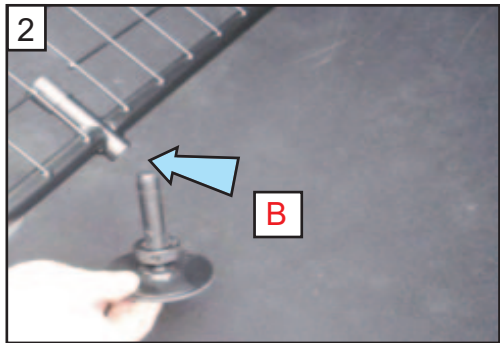

**! TIGHTEN FIXINGS !
! Befestigung anziehen !**

**Mercedes EQC
2019~)**

**Part No.G1599D
Variable Boot Divider**

Kofferraum-Trenngitter

**CAN ONLY BE USED IN
CONJUNCTION WITH
GUARDSMAN
Mercedes EQC
Dog Guard**

Part No.G1599

**Nur mit Hundegitter Guardsman
Mercedes EQC
Hundegitter**

Part No.G1599

www.guardspandogguards.co.uk

subject to alteration without notice
G1599D v1 - 3/21