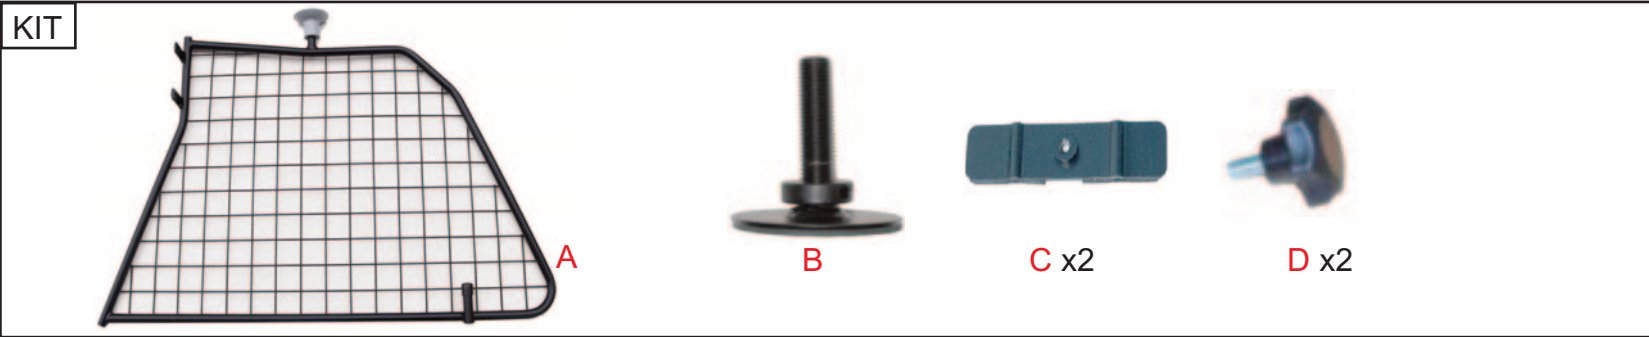

**! TIGHTEN FIXINGS !
! Befestigung anziehen !**

**Mercedes EQC
2019~)**

**Part No.G1599D
Variable Boot Divider**

Kofferraum-Trenngitter

**CAN ONLY BE USED IN
CONJUNCTION WITH
GUARDSMAN
Mercedes EQC
Dog Guard**

Part No.G1599

**Nur mit Hundegitter Guardsman
Mercedes EQC
Hundegitter**

Part No.G1599

www.guardspandogguards.co.uk

subject to alteration without notice
G1599D v1 - 3/21