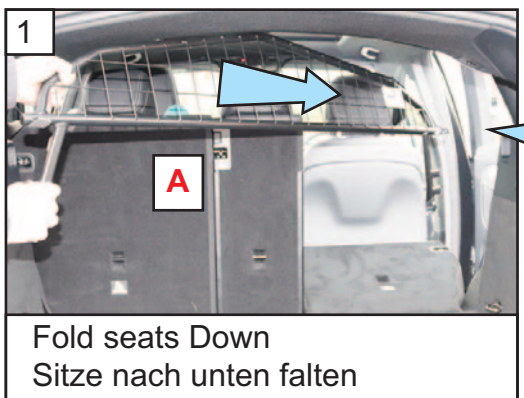

KIT

Foam pads attach to the legs on the *opposite side* to the GUARDSMAN badge.
 Schaumstoffpolster werden an den Beinen auf der *gegenüberliegenden Seite* des GUARDSMAN-Emblems befestigt.

Mercedes EQC
2019~)

Part No.G1599

DOG GUARD
FITTING INSTRUCTION

HUNDEGITTER
EINBAUANLEITUNG

PROTECTION CONTRE LES CHIENS
INSTRUCTIONS DE MONTAGE

HUNDEGITTER
MONTERINGSVEJLEDNING

CONJUNTO PROTECTOR
PARA PERROS
INSTRUCCIONES DE MONTAJE

KIT BARRIERA CANI
ISTRUZIONI DI MONTAGGIO

HUNDEVERNGITTE
MONTASJEVEILEDNING

HONDENBESCHERMINGSREK
INBOUWINSTRUKTIES

SATS HUNDSKYDD
MONTERINGSANVISNING

KOIRAN TURVARISTIKKO
ASENNUSOHJEET

1
Fold seats Down
Sitze nach unten falten

2
Mesh to Back of Car
Grill auf der Rückseite des Autos

3
Position foot on side trim
Positionieren Sie den Fuß auf der Seitenverkleidung

Equal distances
Gleiche Entfernungen

LH & RH

Lock the seats firmly
Sitze fest verriegeln