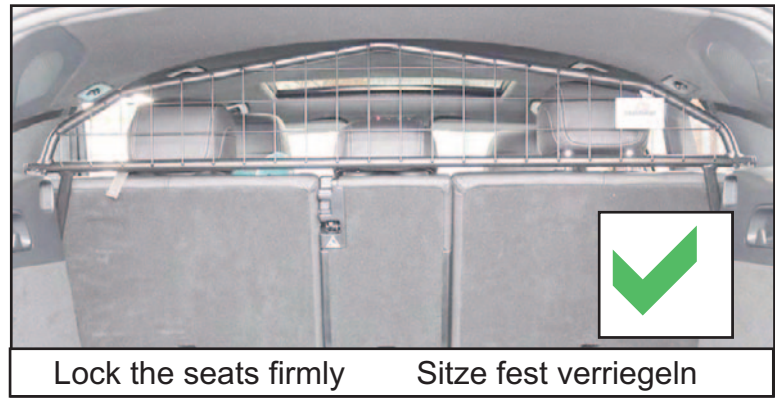

KIT

Foam pads attach to the legs on the *opposite side* to the GUARDSMAN badge.
 Schaumstoffpolster werden an den Beinen auf der *gegenüberliegenden Seite* des GUARDSMAN-Emblems befestigt.

Mercedes EQC
2019~)

KIT BARRIERA CANI
ISTRUZIONI DI MONTAGGIO

HUNDEVERNGITTE
MONTASJEVEILEDNING

HONDENBESCHERMINGSREK
INBOUWINSTRUKTIES

SATS HUNDSKYDD
MONTERINGSANVISNING

KOIRAN TURVARISTIKKO
ASENNUSOHJEET

1
Fold seats Down
Sitze nach unten falten

2
Mesh to Back of Car
Grill auf der Rückseite des Autos

3
Position foot on side trim
Positionieren Sie den Fuß auf der Seitenverkleidung

Equal distances
Gleiche Entfernungen

LH & RH

Lock the seats firmly
Sitze fest verriegeln