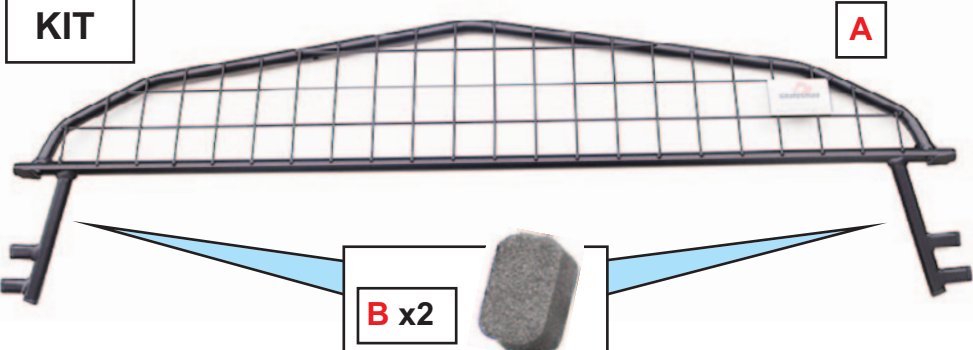

KIT

Foam pads attach to the legs on the *opposite side* to the GUARDSMAN badge.
 Schaumstoffpolster werden an den Beinen auf der *gegenüberliegenden Seite* des GUARDSMAN-Emblems befestigt.

Mercedes EQC
2019~)

2
Mesh to Back of Car
Grill auf der Rückseite des Autos

3
Position foot on side trim
Positionieren Sie den Fuß auf der Seitenverkleidung

Equal distances
Gleiche Entfernungen

LH & RH

Lock the seats firmly
Sitze fest verriegeln