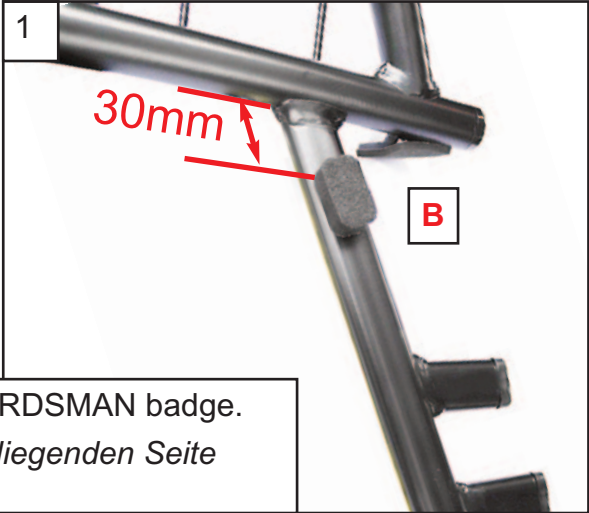

KIT

Foam pads attach to the legs on the *opposite side* to the GUARDSMAN badge.
 Schaumstoffpolster werden an den Beinen auf der *gegenüberliegenden Seite* des GUARDSMAN-Emblems befestigt.

Mercedes EQC
2019~)

Part No.G1599

DOG GUARD
FITTING INSTRUCTION

HUNDEGITTER
EINBAUANLEITUNG

PROTECTION CONTRE LES CHIENS
INSTRUCTIONS DE MONTAGE

HUNDEGITTER
MONTERINGSVEJLEDNING

CONJUNTO PROTECTOR
PARA PERROS
INSTRUCCIONES DE MONTAJE

2
Mesh to Back of Car
Grill auf der Rückseite des Autos

3
Position foot on side trim
Positionieren Sie den Fuß auf der Seitenverkleidung

Equal distances
Gleiche Entfernungen

LH & RH

Lock the seats firmly
Sitze fest verriegeln