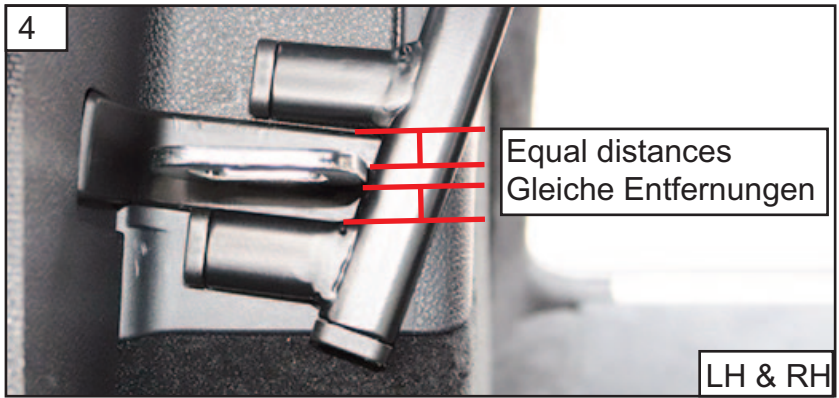

KIT

Foam pads attach to the legs on the *opposite side* to the GUARDSMAN badge.
 Schaumstoffpolster werden an den Beinen auf der *gegenüberliegenden Seite* des GUARDSMAN-Emblems befestigt.

Mercedes EQC
2019~)

Part No.G1599

DOG GUARD
FITTING INSTRUCTION

HUNDEGITTER
EINBAUANLEITUNG

PROTECTION CONTRE LES CHIENS
INSTRUCTIONS DE MONTAGE

HUNDEGITTER
MONTERINGSVEJLEDNING

CONJUNTO PROTECTOR
PARA PERROS
INSTRUCCIONES DE MONTAJE

KIT BARRIERA CANI
ISTRUZIONI DI MONTAGGIO

HUNDEVERNGITTE
MONTASJEVEILEDNING

HONDENBESCHERMINGSREK
INBOUWINSTRUKTIES

SATS HUNDSKYDD
MONTERINGSANVISNING

KOIRAN TURVARISTIKKO
ASENNUSOHJEET

1
Fold seats Down
Sitze nach unten falten

2
Mesh to Back of Car
Grill auf der Rückseite des Autos

3
Position foot on side trim
Positionieren Sie den Fuß auf der Seitenverkleidung

Equal distances
Gleiche Entfernungen

LH & RH

Lock the seats firmly
Sitze fest verriegeln