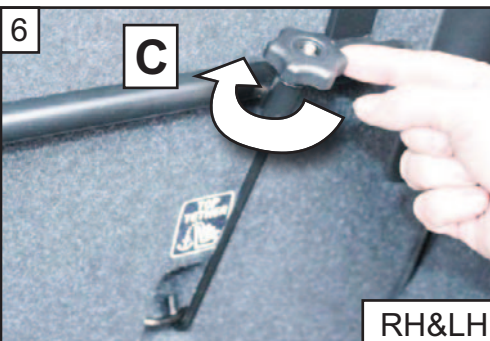

KIT

A

B x2  
220mm

C x2

!LEAVE ALL FIXINGS LOOSE IF FITTING BOOT DIVIDER!

Volvo XC40  
2018-  
G1553

1  
Mesh to Back of Car - Seats Down  
Grill auf der Rückseite des Autos

- DOG GUARD  
FITTING INSTRUCTION
- HUNDESCHUTZGITTER  
EINBAUANLEITUNG
- PROTECTION CONTRE LES CHIENS  
INSTRUCTIONS DE MONTAGE
- HUNDEGITTER  
MONTERINGSVEJLEDNING
- CONJUNTO PROTECTOR  
PARA PERROS  
INSTRUCCIONES DE MONTAJE
- KIT BARRIERA CANI  
ISTRUZIONI DI MONTAGGIO
- HUNDEVERNGITTER  
MONTASJEVEILEDNING
- HONDENBESCHERMINGSREK  
INBOUWINSTRUKTIES
- SATS HUNDSKYDD  
MONTERINGSANVISNING
- KOIRAN TURVARISTIKKO  
ASENNUSOHJEET