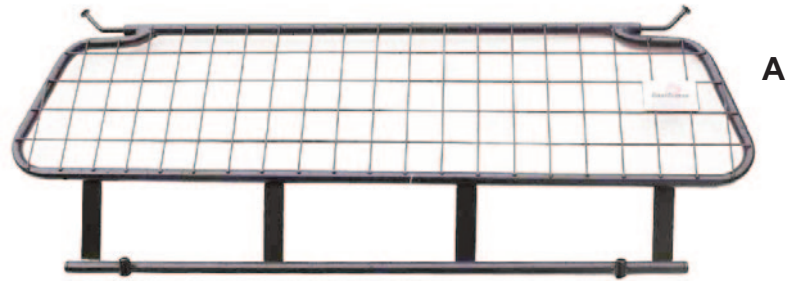

KIT

A

B x2  
220mm

C x2

!LEAVE ALL FIXINGS LOOSE IF FITTING BOOT DIVIDER!

Volvo XC40  
2018-  
G1553

1  
Mesh to Back of Car - Seats Down  
Grill auf der Rückseite des Autos

- DOG GUARD  
FITTING INSTRUCTION
- HUNDESCHUTZGITTER  
EINBAUANLEITUNG
- PROTECTION CONTRE LES CHIENS  
INSTRUCTIONS DE MONTAGE
- HUNDEGITTER  
MONTERINGSVEJLEDNING
- CONJUNTO PROTECTOR  
PARA PERROS  
INSTRUCCIONES DE MONTAJE
- KIT BARRIERA CANI  
ISTRUZIONI DI MONTAGGIO
- HUNDEVERNGITTER  
MONTASJEVEILEDNING
- HONDENBESCHERMINGSREK  
INBOUWINSTRUKTIES
- SATS HUNDSKYDD  
MONTERINGSANVISNING
- KOIRAN TURVARISTIKKO  
ASENNUSOHJEET

www.guardsmandogguards.co.uk

G1553 v.1 8/19 v2 4.21 235-220

**KIT**

A

B x 2

C x2

D x2

**Volvo XC40  
(2019 onwards)  
G1553D**

**Variable Boot Divider**

**Kofferraum-Trenngitter  
Grille de séparation du Coffre**

CAN ONLY BE USED IN  
CONJUNCTION WITH  
GUARDSMAN

**Volvo XC40  
(2019 onwards)**

**Dog Guard  
part number. G1553**

Nur mit Hundegitter Guardsman