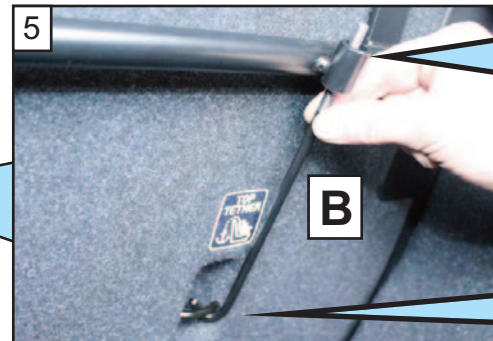

KIT

A

B x2  
220mm

C x2

!LEAVE ALL FIXINGS LOOSE IF FITTING BOOT DIVIDER!

Volvo XC40  
2018-  
G1553

1  
Mesh to Back of Car - Seats Down  
Grill auf der Rückseite des Autos

- DOG GUARD  
FITTING INSTRUCTION
- HUNDESCHUTZGITTER  
EINBAUANLEITUNG
- PROTECTION CONTRE LES CHIENS  
INSTRUCTIONS DE MONTAGE
- HUNDEGITTER  
MONTERINGSVEJLEDNING
- CONJUNTO PROTECTOR  
PARA PERROS  
INSTRUCCIONES DE MONTAJE
- KIT BARRIERA CANI  
ISTRUZIONI DI MONTAGGIO
- HUNDEVERNGITTER  
MONTASJEVEILEDNING
- HONDENBESCHERMINGSREK  
INBOUWINSTRUKTIES
- SATS HUNDSKYDD  
MONTERINGSANVISNING
- KOIRAN TURVARISTIKKO  
ASENNUSOHJEET