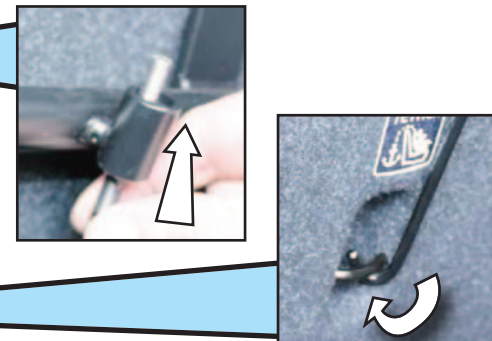

KIT

A

B x2  
220mm

C x2

!LEAVE ALL FIXINGS LOOSE IF FITTING BOOT DIVIDER!

Volvo XC40  
2018-  
G1553

1  
Mesh to Back of Car - Seats Down  
Grill auf der Rückseite des Autos

- DOG GUARD  
FITTING INSTRUCTION
- HUNDESCHUTZGITTER  
EINBAUANLEITUNG
- PROTECTION CONTRE LES CHIENS  
INSTRUCTIONS DE MONTAGE
- HUNDEGITTER  
MONTERINGSVEJLEDNING
- CONJUNTO PROTECTOR  
PARA PERROS  
INSTRUCCIONES DE MONTAJE
- KIT BARRIERA CANI  
ISTRUZIONI DI MONTAGGIO
- HUNDEVERNGITTER  
MONTASJEVEILEDNING
- HONDENBESCHERMINGSREK  
INBOUWINSTRUKTIES
- SATS HUNDSKYDD  
MONTERINGSANVISNING
- KOIRAN TURVARISTIKKO  
ASENNUSOHJEET