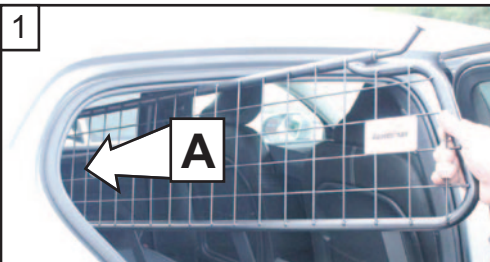

KIT

A

B x2  
220mm

C x2

!LEAVE ALL FIXINGS LOOSE IF FITTING BOOT DIVIDER!

Volvo XC40  
2018-  
G1553

1  
Mesh to Back of Car - Seats Down  
Grill auf der Rückseite des Autos

- DOG GUARD  
FITTING INSTRUCTION
- HUNDESCHUTZGITTER  
EINBAUANLEITUNG
- PROTECTION CONTRE LES CHIENS  
INSTRUCTIONS DE MONTAGE
- HUNDEGITTER  
MONTERINGSVEJLEDNING
- CONJUNTO PROTECTOR  
PARA PERROS  
INSTRUCCIONES DE MONTAJE
- KIT BARRIERA CANI  
ISTRUZIONI DI MONTAGGIO
- HUNDEVERNGITTER  
MONTASJEVEILEDNING
- HONDENBESCHERMINGSREK  
INBOUWINSTRUKTIES
- SATS HUNDSKYDD  
MONTERINGSANVISNING
- KOIRAN TURVARISTIKKO  
ASENNUSOHJEET