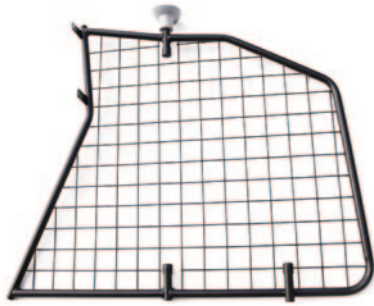

KIT

A

B x2  
220mm

C x2

!LEAVE ALL FIXINGS LOOSE IF FITTING BOOT DIVIDER!

Volvo XC40  
2018-  
G1553

1  
Mesh to Back of Car - Seats Down  
Grill auf der Rückseite des Autos

- DOG GUARD  
FITTING INSTRUCTION
- HUNDESCHUTZGITTER  
EINBAUANLEITUNG
- PROTECTION CONTRE LES CHIENS  
INSTRUCTIONS DE MONTAGE
- HUNDEGITTER  
MONTERINGSVEJLEDNING
- CONJUNTO PROTECTOR  
PARA PERROS  
INSTRUCCIONES DE MONTAJE
- KIT BARRIERA CANI  
ISTRUZIONI DI MONTAGGIO
- HUNDEVERNGITTER  
MONTASJEVEILEDNING
- HONDENBESCHERMINGSREK  
INBOUWINSTRUKTIES
- SATS HUNDSKYDD  
MONTERINGSANVISNING
- KOIRAN TURVARISTIKKO  
ASENNUSOHJEET

www.guardsmandogguards.co.uk

G1553 v.1 8/19 v2 4.21 235-220

**KIT**

A

B x 2

C x2

D x2

**Volvo XC40  
(2019 onwards)  
G1553D**

**Variable Boot Divider**

**Kofferraum-Trenngitter  
Grille de séparation du Coffre**

CAN ONLY BE USED IN  
CONJUNCTION WITH  
GUARDSMAN

**Volvo XC40  
(2019 onwards)**

**Dog Guard  
part number. G1553**

Nur mit Hundegitter Guardsman