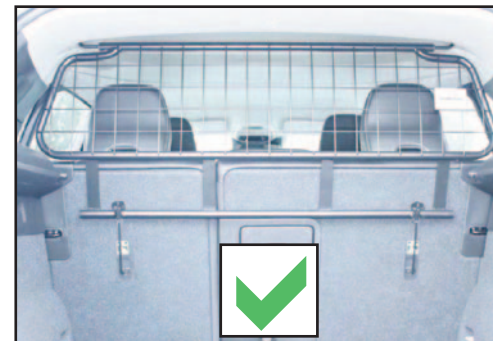

KIT

A

B x2  
220mm

C x2

!LEAVE ALL FIXINGS LOOSE IF FITTING BOOT DIVIDER!

Volvo XC40  
2018-  
G1553

1  
Mesh to Back of Car - Seats Down  
Grill auf der Rückseite des Autos

- DOG GUARD  
FITTING INSTRUCTION
- HUNDESCHUTZGITTER  
EINBAUANLEITUNG
- PROTECTION CONTRE LES CHIENS  
INSTRUCTIONS DE MONTAGE
- HUNDEGITTER  
MONTERINGSVEJLEDNING
- CONJUNTO PROTECTOR  
PARA PERROS  
INSTRUCCIONES DE MONTAJE
- KIT BARRIERA CANI  
ISTRUZIONI DI MONTAGGIO
- HUNDEVERNGITTER  
MONTASJEVEILEDNING
- HONDENBESCHERMINGSREK  
INBOUWINSTRUKTIES
- SATS HUNDSKYDD  
MONTERINGSANVISNING
- KOIRAN TURVARISTIKKO  
ASENNUSOHJEET