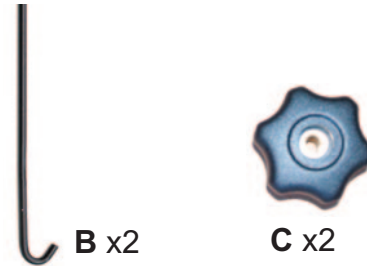

KIT

A

B x2  
220mm

C x2

!LEAVE ALL FIXINGS LOOSE IF FITTING BOOT DIVIDER!

Volvo XC40  
2018-  
G1553

1  
Mesh to Back of Car - Seats Down  
Grill auf der Rückseite des Autos

- DOG GUARD  
FITTING INSTRUCTION
- HUNDESCHUTZGITTER  
EINBAUANLEITUNG
- PROTECTION CONTRE LES CHIENS  
INSTRUCTIONS DE MONTAGE
- HUNDEGITTER  
MONTERINGSVEJLEDNING
- CONJUNTO PROTECTOR  
PARA PERROS  
INSTRUCCIONES DE MONTAJE
- KIT BARRIERA CANI  
ISTRUZIONI DI MONTAGGIO
- HUNDEVERNGITTER  
MONTASJEVEILEDNING
- HONDENBESCHERMINGSREK  
INBOUWINSTRUKTIES
- SATS HUNDSKYDD  
MONTERINGSANVISNING
- KOIRAN TURVARISTIKKO  
ASENNUSOHJEET