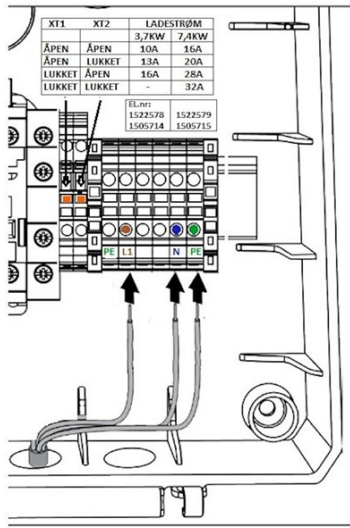

Tekniske data

test

Ladeeffekt kW

Se datablad

Merkespenning

Se datablad

Kapsling

IP44

Beskyttelsesklasse

II

Ladestrøm

Se datablad

Dimensjoner (HxBxD)

280x260x110 mm

Forurensningsgrad

3

Omgivelsestemperatur

-21 til +40C °

Relativ fuktighet

Maks 95% ikke-kondenserende

EMC klassifisering

A+B

Kortslutningsstrøm

10kA

Impulsstøtspenning

4 kV

Nom. isolasjonsspenning

500V