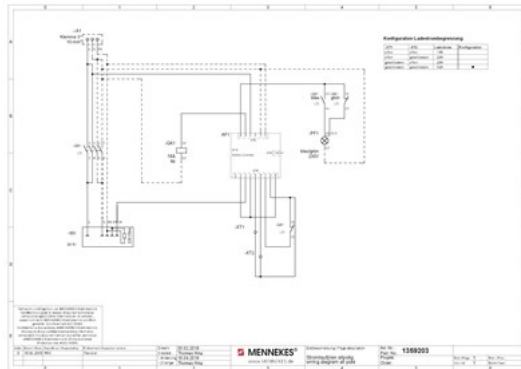

Tekniske data

test

Ladeeffekt kW

Se datablad

Merkespenning

Se datablad

Kapsling

IP44

Beskyttelsesklasse

II

Ladestrøm

Se datablad

Dimensjoner (HxBxD)

280x260x110 mm

Forurensningsgrad

3

Omgivelsestemperatur

-21 til +40C °

Relativ fuktighet

Maks 95% ikke-kondenserende

EMC klassifisering

A+B

Kortslutningsstrøm

10kA

Impulsstøtspenning

4 kV

Nom. isolasjonsspenning

500V